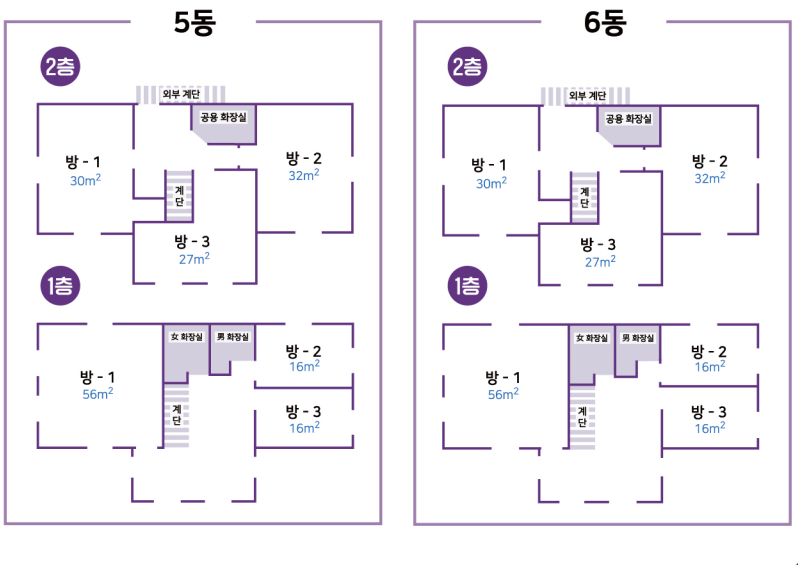

캐빈호스텔 본관 배치도

Cabin Hostel Information

분리동

비분리동

※ 분리동 : 외부 계단을 통해 2층 이동 *요청 시 내부 계단 사용 가능

※ 비분리동 : 내부 계단을 통해 2층 이동 *외부 계단 없음