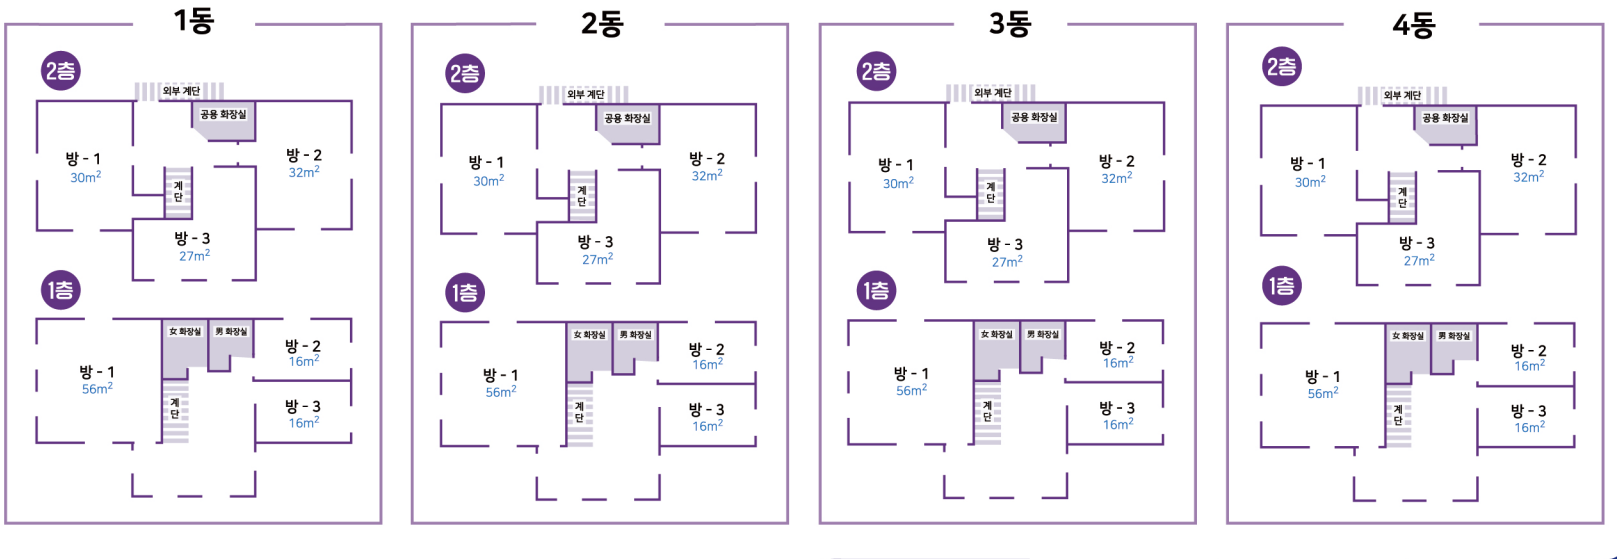

캐빈호스텔 본관 배치도

Cabin Hostel Information

분리동

비분리동

※ 분리동 : 외부 계단을 통해 2층 이동 *요청 시 내부 계단 사용 가능

※ 비분리동 : 내부 계단을 통해 2층 이동 *외부 계단 없음