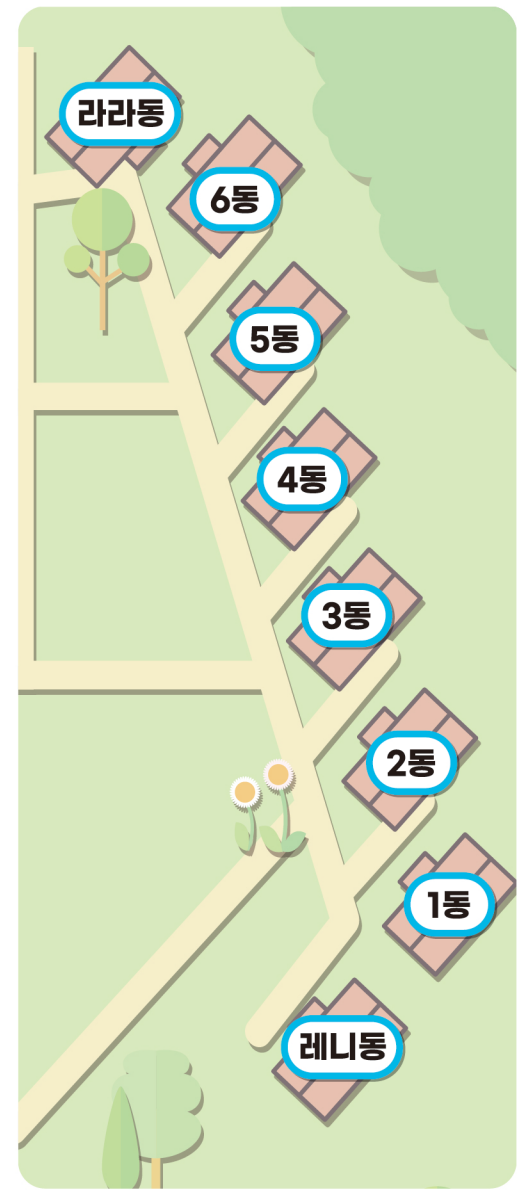

캐빈호스텔 본관 배치도

Cabin Hostel Information

분리동

비분리동

※ 분리동 : 외부 계단을 통해 2층 이동 *요청 시 내부 계단 사용 가능

※ 비분리동 : 내부 계단을 통해 2층 이동 *외부 계단 없음